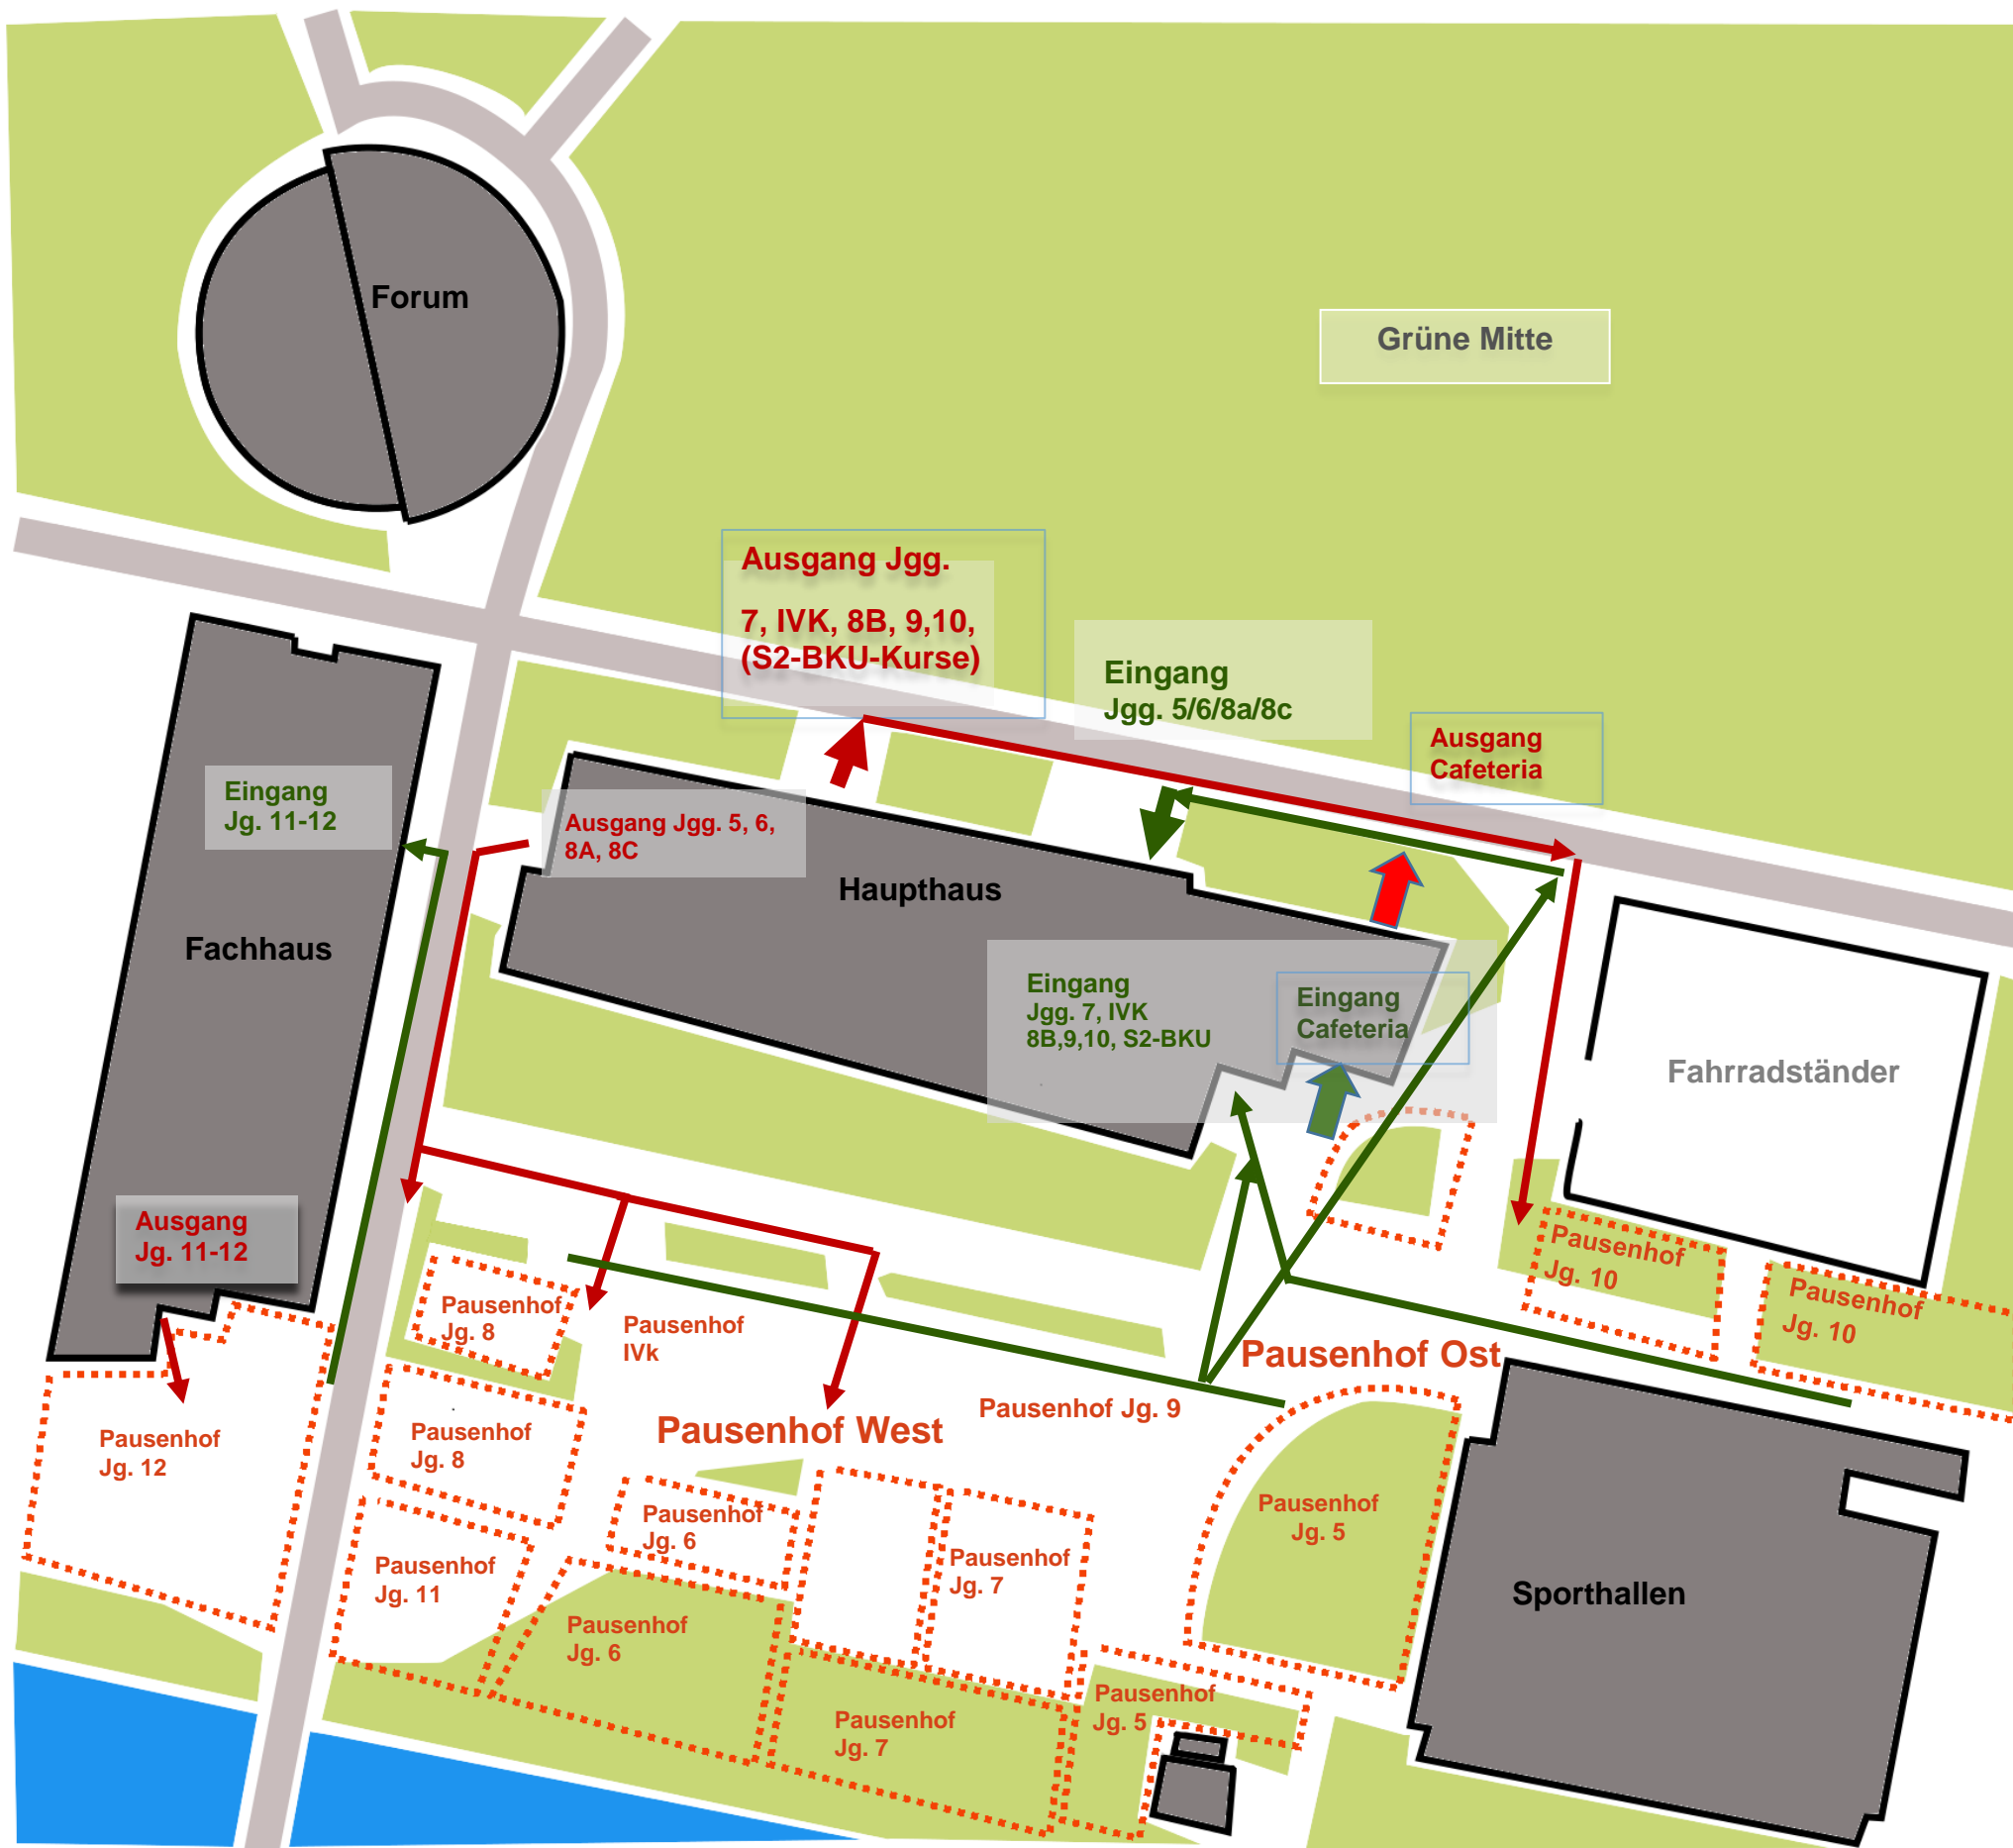

**Pausenaufsicht: Hof West**

Bitte alle Ballspiele untersagen!

Abstände einfordern!

Bei nur einzelnen Klassengruppen im Aufsichtsbereich, kann von den Einteilungen abgesehen werden.

Hält sich am Ende der Pause keine weitere Lerngruppe mehr im Aufsichtsbereich auf, bitte die Klassen zu Ihrem Aufstellungsbereich (insbes. 5-6 am Haupteingang) begleiten.

**Pausenaufsicht: EG**

Bitte darauf achten, dass die SuS nach dem Toilettengang das Gebäude wieder verlassen.

Am Ende der Pause bitte die Aufstellungen der SuS vor dem Haupteingang (ggf. vor dem Eingang zum Hof) beaufsichtigen.

**Pausenaufsicht: Hof Ost**

Bitte alle Ballspiele untersagen!  
Abstände einfordern!

Bei nur einzelnen Klassengruppen im Aufsichtsbereich, kann von den Einteilungen abgesehen werden. Die SuS dürfen einzeln für den Toilettengang in das Gebäude. (angemessene zeitl. Abstände berücksichtigen)

Am Ende der Aufsicht auf angemessene Abstände bei der Aufstellung achten.

Der Seiteneingang zur Cafeteria vom Hof aus ist der Eingang. Der Ausgang aus der Cafeteria ist durch den Notausgang zum Weg vor der Schule.